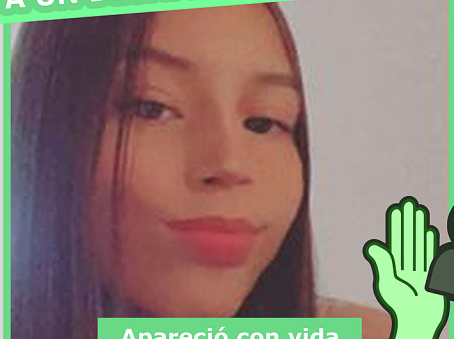

¡ADOPTA!

A UN DESAPARECIDO

Apareció con vida

Isabella Monsalve García

Isabella desapareció el día **sábado 14 de diciembre**
del año **2024**

Fue vista por última vez en el **barrio La María**
Comuna 5 de Medellín, Castilla.

¡Gracias por
ayudarnos a
encontrarlo!

@AUnDesaparecido

@Desaparecido_Col

@aundesaparecido

Adoptemos Un
Desaparecido

ANÁLISIS
URBANO
AGENCIA DE PRENSA

No olvidemos que **LA SOLIDARIDAD ES LA CLAVE**