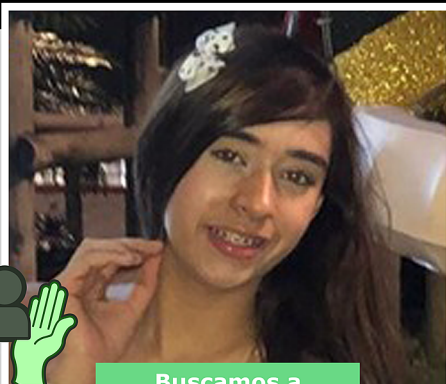

ADOPTEMOS A UN DESAPARECIDO

Buscamos a

Dulce María Rodríguez Pulgarin

Dulce María desapareció el día **miércoles 15 de enero** del año **2025**.

Fue vista por última vez en el **barrio Santa Inés**
Comuna 3 de Medellín, Manrique.

¿Quieres ayudarnos
a encontrar a
Dulce María?
¡Difunde este cartel!

Si tienes información sobre
su desaparición o paradero,
llama a la siguiente línea:
☎ **324 290 9801**

ANÁLISIS
URBANO
AGENCIA DE PRENSA

No olvidemos que **LA SOLIDARIDAD** **ES LA CLAVE**