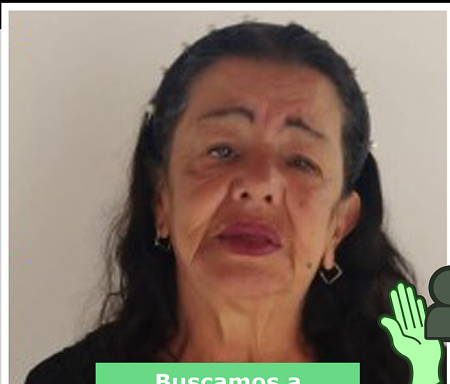

ADOPTEMOS A UN DESAPARECIDO

Buscamos a

Gloria Elena Velez

Gloria Elena desapareció el día **lunes 17 de marzo** del año **2025**.

Fue vista por última vez en el **sector Vía El Llano**
Comuna 90 de Medellín, Santa Elena.

¿Quieres ayudarnos
a encontrar a
Gloria Elena?
¡Difunde este cartel!

Si tienes información sobre
su desaparición o paradero,
llama a la siguiente línea:
☎ 324 290 9801

**ANÁLISIS
URBANO**
AGENCIA DE PRENSA

No olvidemos que **LA SOLIDARIDAD ES LA CLAVE**